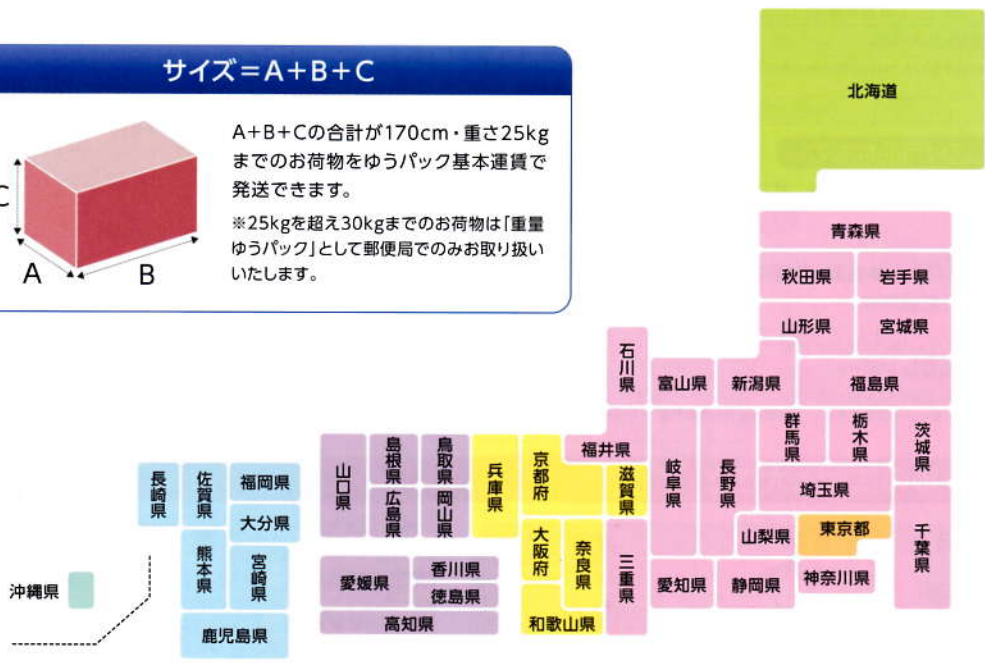

ゆうパック運賃等早見表 (郵便局用)

※ゆうパックでは信書・現金を送ることはできません(無封の添え状・送り状は同封できます。)

東京発の運賃

あて先地域 サイズ	都内	北海道	東北・関東・信越 北陸・東海	近畿	中国 四国	九州	沖縄
60サイズ	810円	1,300円	870円	970円	1,100円	1,300円	1,350円
80サイズ	1,030円	1,530円	1,100円	1,200円	1,310円	1,530円	1,630円
100サイズ	1,280円	1,760円	1,330円	1,440円	1,560円	1,760円	1,900円
120サイズ	1,530円	2,020円	1,590円	1,690円	1,800円	2,020円	2,170円
140サイズ	1,780円	2,260円	1,830円	1,950円	2,060円	2,260円	2,440円
160サイズ	2,010円	2,490円	2,060円	2,160円	2,270円	2,490円	2,660円
170サイズ	2,340円	2,850円	2,410円	2,530円	2,640円	2,850円	3,060円

サイズ=A+B+C

A+B+Cの合計が170cm・重さ25kg
までのお荷物をゆうパック基本運賃で
発送できます。

※25kgを超え30kgまでのお荷物は「重量
ゆうパック」として郵便局でのお取り扱い
いたします。

東京発の「重量ゆうパック」運賃

あて先地域 サイズ	都内	北海道	東北・関東・信越 北陸・東海	近畿	中国 四国	九州	沖縄
60サイズ	1,330円	1,820円	1,380円	1,480円	1,610円	1,820円	1,870円
80サイズ	1,540円	2,040円	1,610円	1,720円	1,830円	2,040円	2,140円
100サイズ	1,800円	2,280円	1,850円	1,950円	2,070円	2,280円	2,420円
120サイズ	2,040円	2,530円	2,100円	2,200円	2,320円	2,530円	2,680円
140サイズ	2,300円	2,780円	2,350円	2,460円	2,570円	2,780円	2,960円
160サイズ	2,520円	3,000円	2,570円	2,670円	2,790円	3,000円	3,170円
170サイズ	2,860円	3,370円	2,930円	3,040円	3,150円	3,370円	3,570円