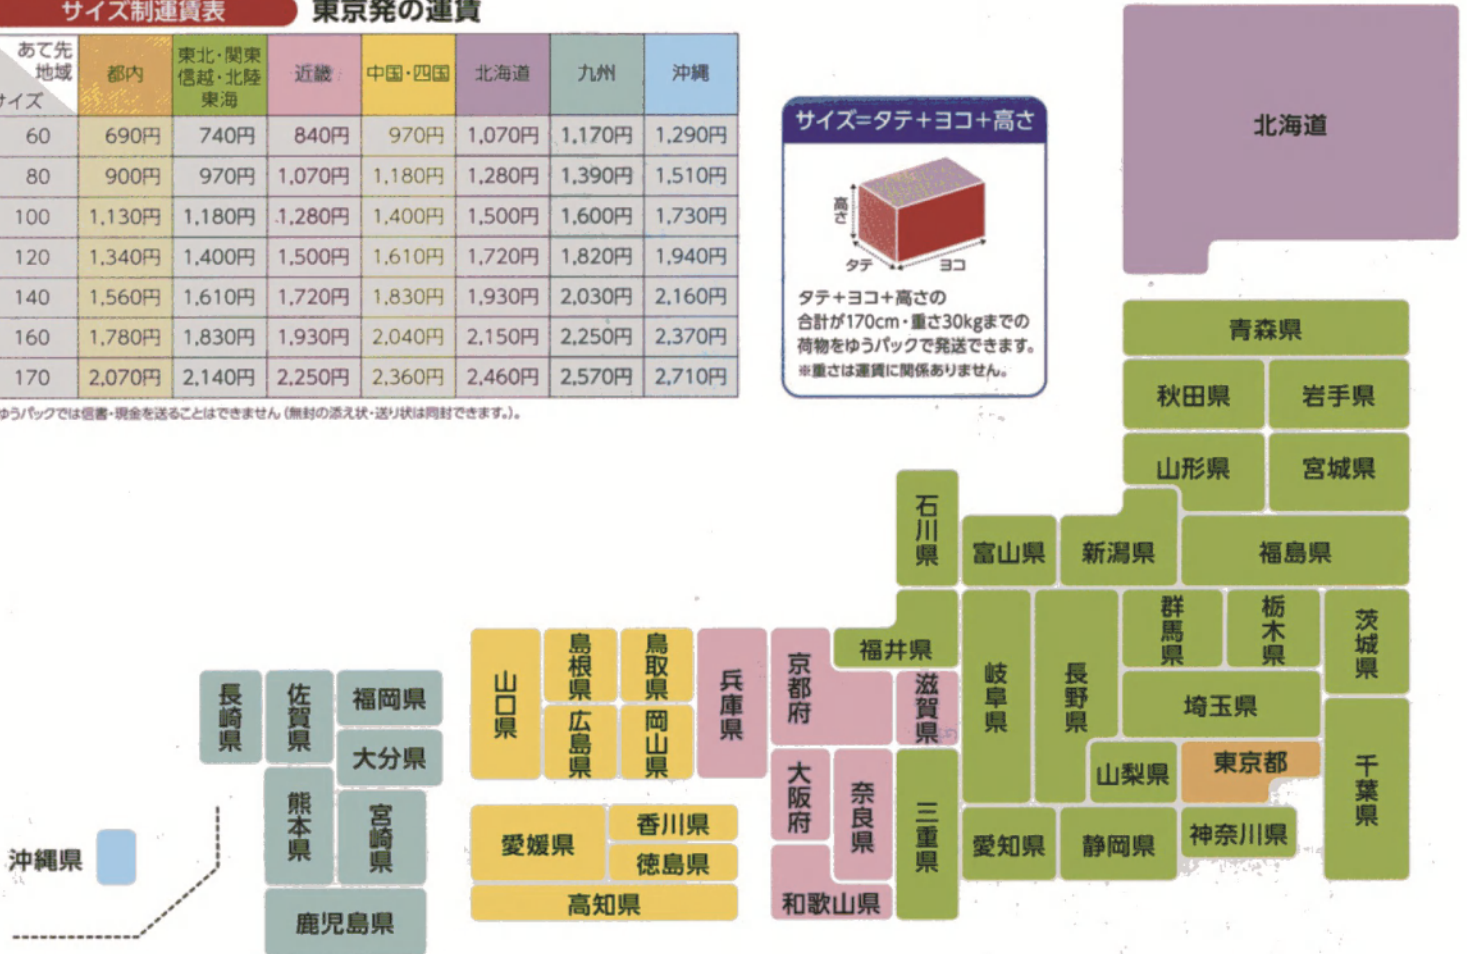

ゆうパック運賃等早見表 (郵便局用)

ゆうパックは「地帯別サイズ制」

サイズ制運賃表

東京発の運賃

あて先地域 サイズ	都内	東北・関東 信越・北陸 東海	近畿	中国・四国	北海道	九州	沖縄
60	690円	740円	840円	970円	1,070円	1,170円	1,290円
80	900円	970円	1,070円	1,180円	1,280円	1,390円	1,510円
100	1,130円	1,180円	1,280円	1,400円	1,500円	1,600円	1,730円
120	1,340円	1,400円	1,500円	1,610円	1,720円	1,820円	1,940円
140	1,560円	1,610円	1,720円	1,830円	1,930円	2,030円	2,160円
160	1,780円	1,830円	1,930円	2,040円	2,150円	2,250円	2,370円
170	2,070円	2,140円	2,250円	2,360円	2,460円	2,570円	2,710円

※ゆうパックでは図書・現金を送ることはできません(無封の添え状・送り状は同封できます)。

サイズ=タテ+ヨコ+高さ

タテ+ヨコ+高さの合計が170cm・重さ30kgまでの荷物をゆうパックで発送できます。
※重さは運賃に関係ありません。

2015年8月1日(土)以降適用

レターパック

A4サイズ・4kgまで、全国一律料金

「お手元まで」しっかりお届け

レターパックプラス

受領印あり **510円**

サイズ：34cm×24.8cm (A4ファイルサイズ)

重量：4kg以内

配達方法：対面でお届け、受領印または署名をいただきます。

「郵便受けまで」手軽にお届け

レターパックライト

受領印なし **360円**

サイズ：34cm×24.8cm (A4ファイルサイズ)

厚さ：3cm以内

重量：4kg以内

配達方法：郵便受けへお届けします。